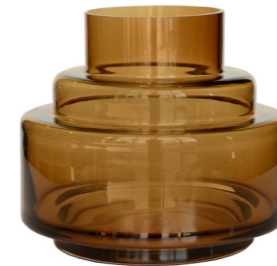

Chari L cognac
Ø33 x H30 cm
G91-9550-1-51